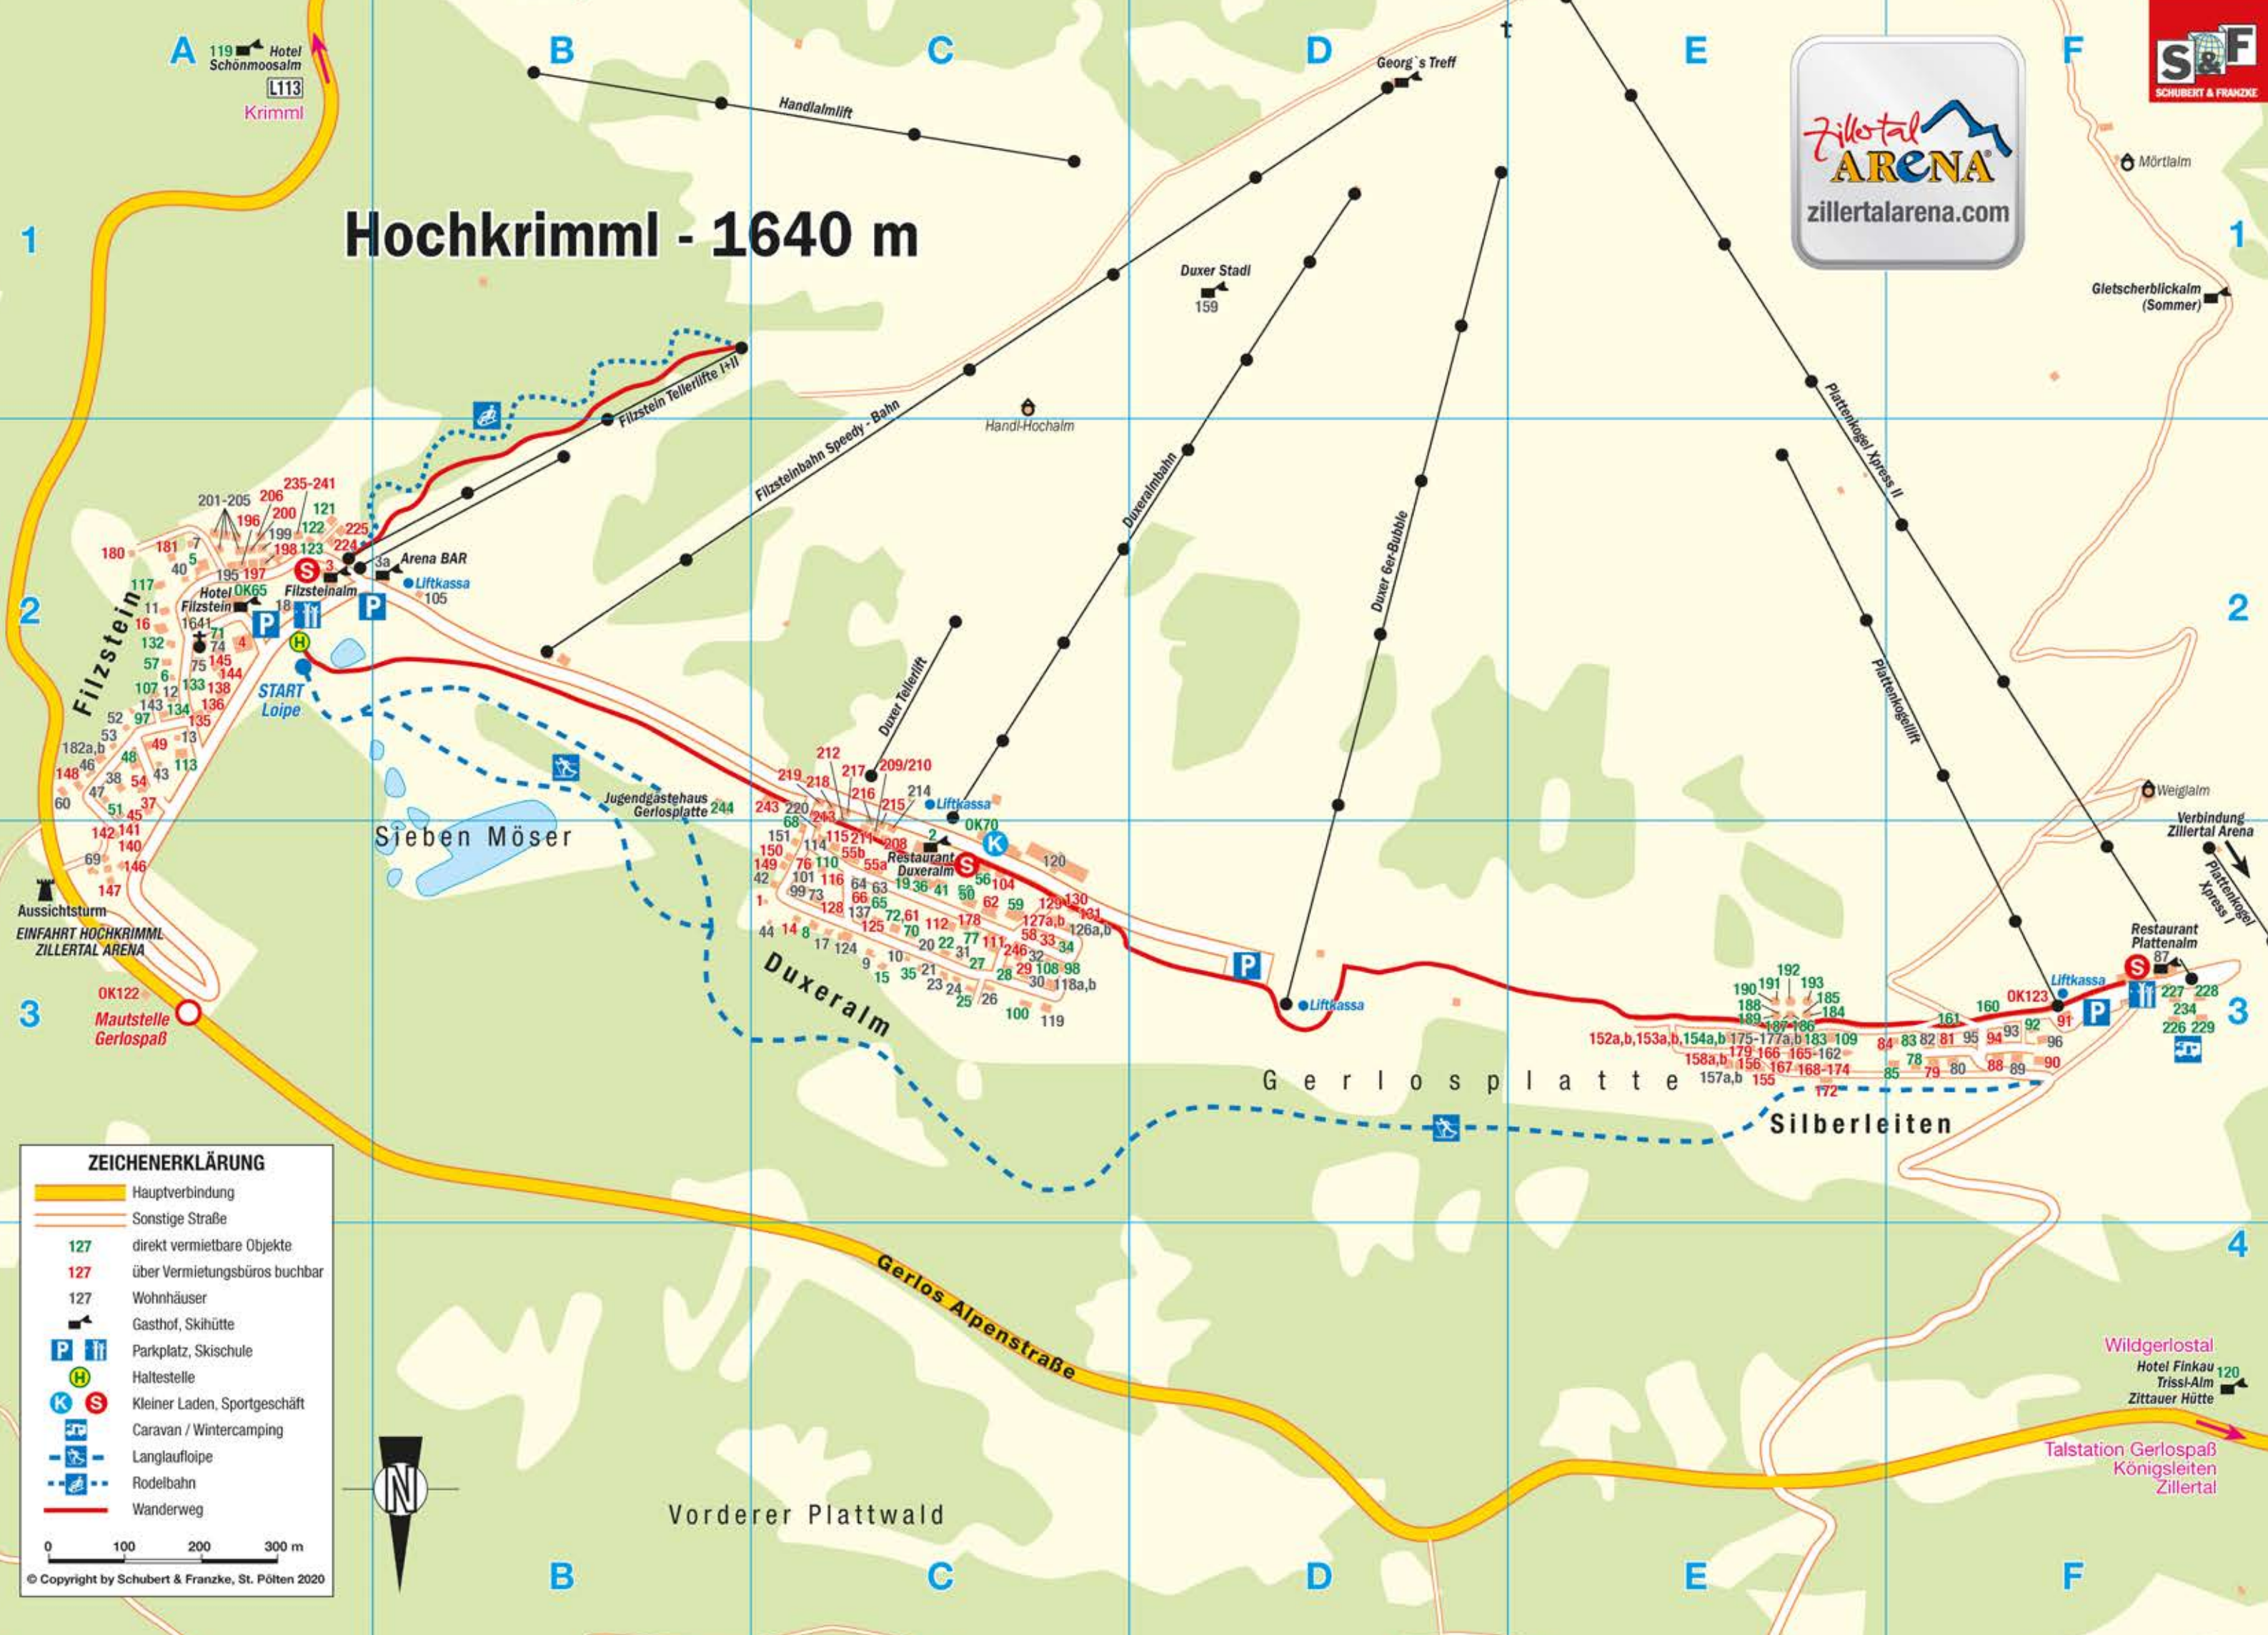

# Hochkrimml - 1640 m

**ZEICHENERKLÄRUNG**

- Hauptverbindung
- Sonstige Straße
- direkt vermietbare Objekte
- über Vermietungsbüros buchbar
- Wohnhäuser
- Gasthof, Skihütte
- Parkplatz, Skischule
- Haltestelle
- Kleiner Laden, Sportgeschäft
- Caravan / Wintercamping
- Langlaufloipe
- Rodelbahn
- Wanderweg

0 100 200 300 m

© Copyright by Schubert & Franzke, St. Pölten 2020

Wildgerlostal  
Hotel Finkau  
Trissl-Alm  
Zittauer Hütte

Talstation Gerlospaß  
Königsleiten  
Zillertal